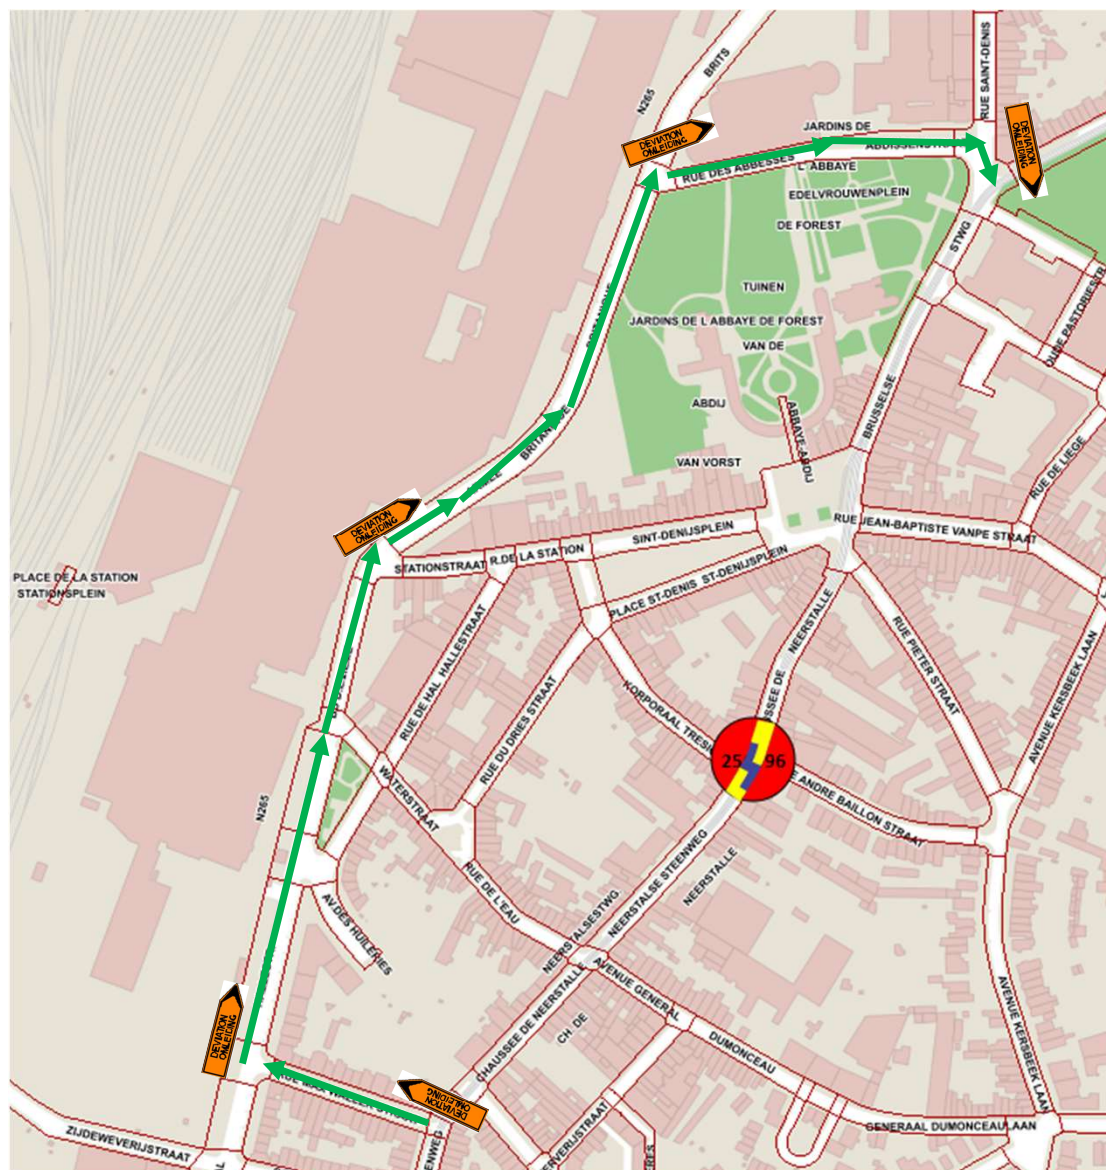

Plan de déviation 2 Correction

B1 256966

Chée de Neerstalle

JEOX CONSULTING BRUSSELS
Tél : +32 (0) 498 88 18 70

<https://jeoxconsulting.com>
info@jeoxconsulting.com